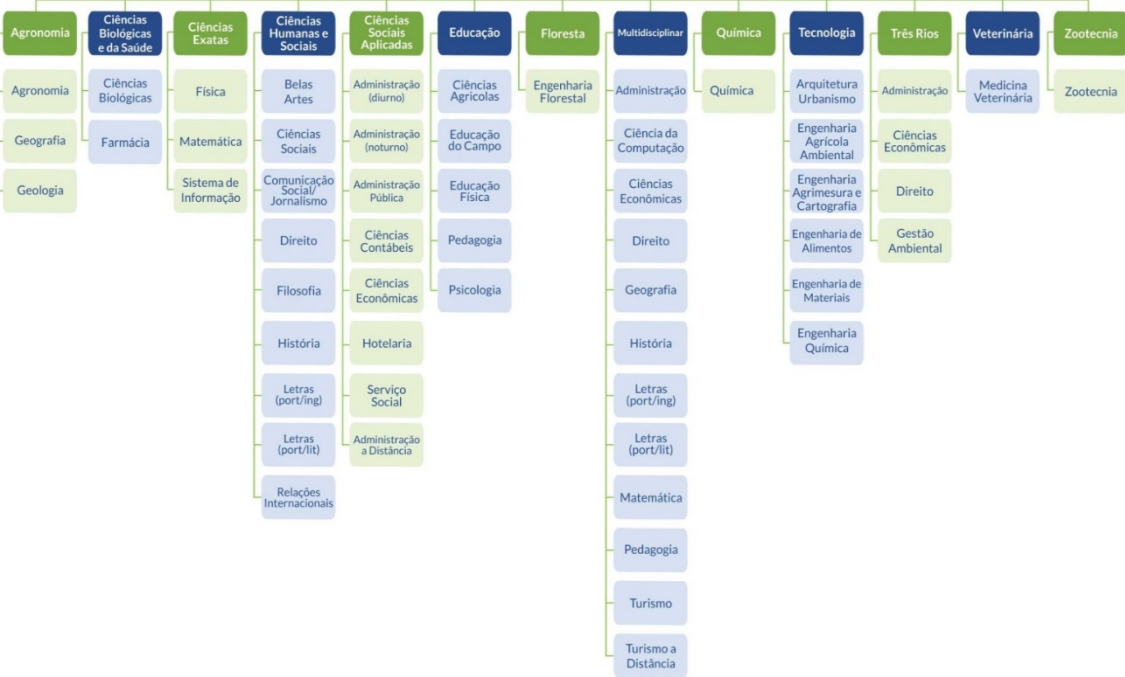

Cursos de Graduação por Instituto